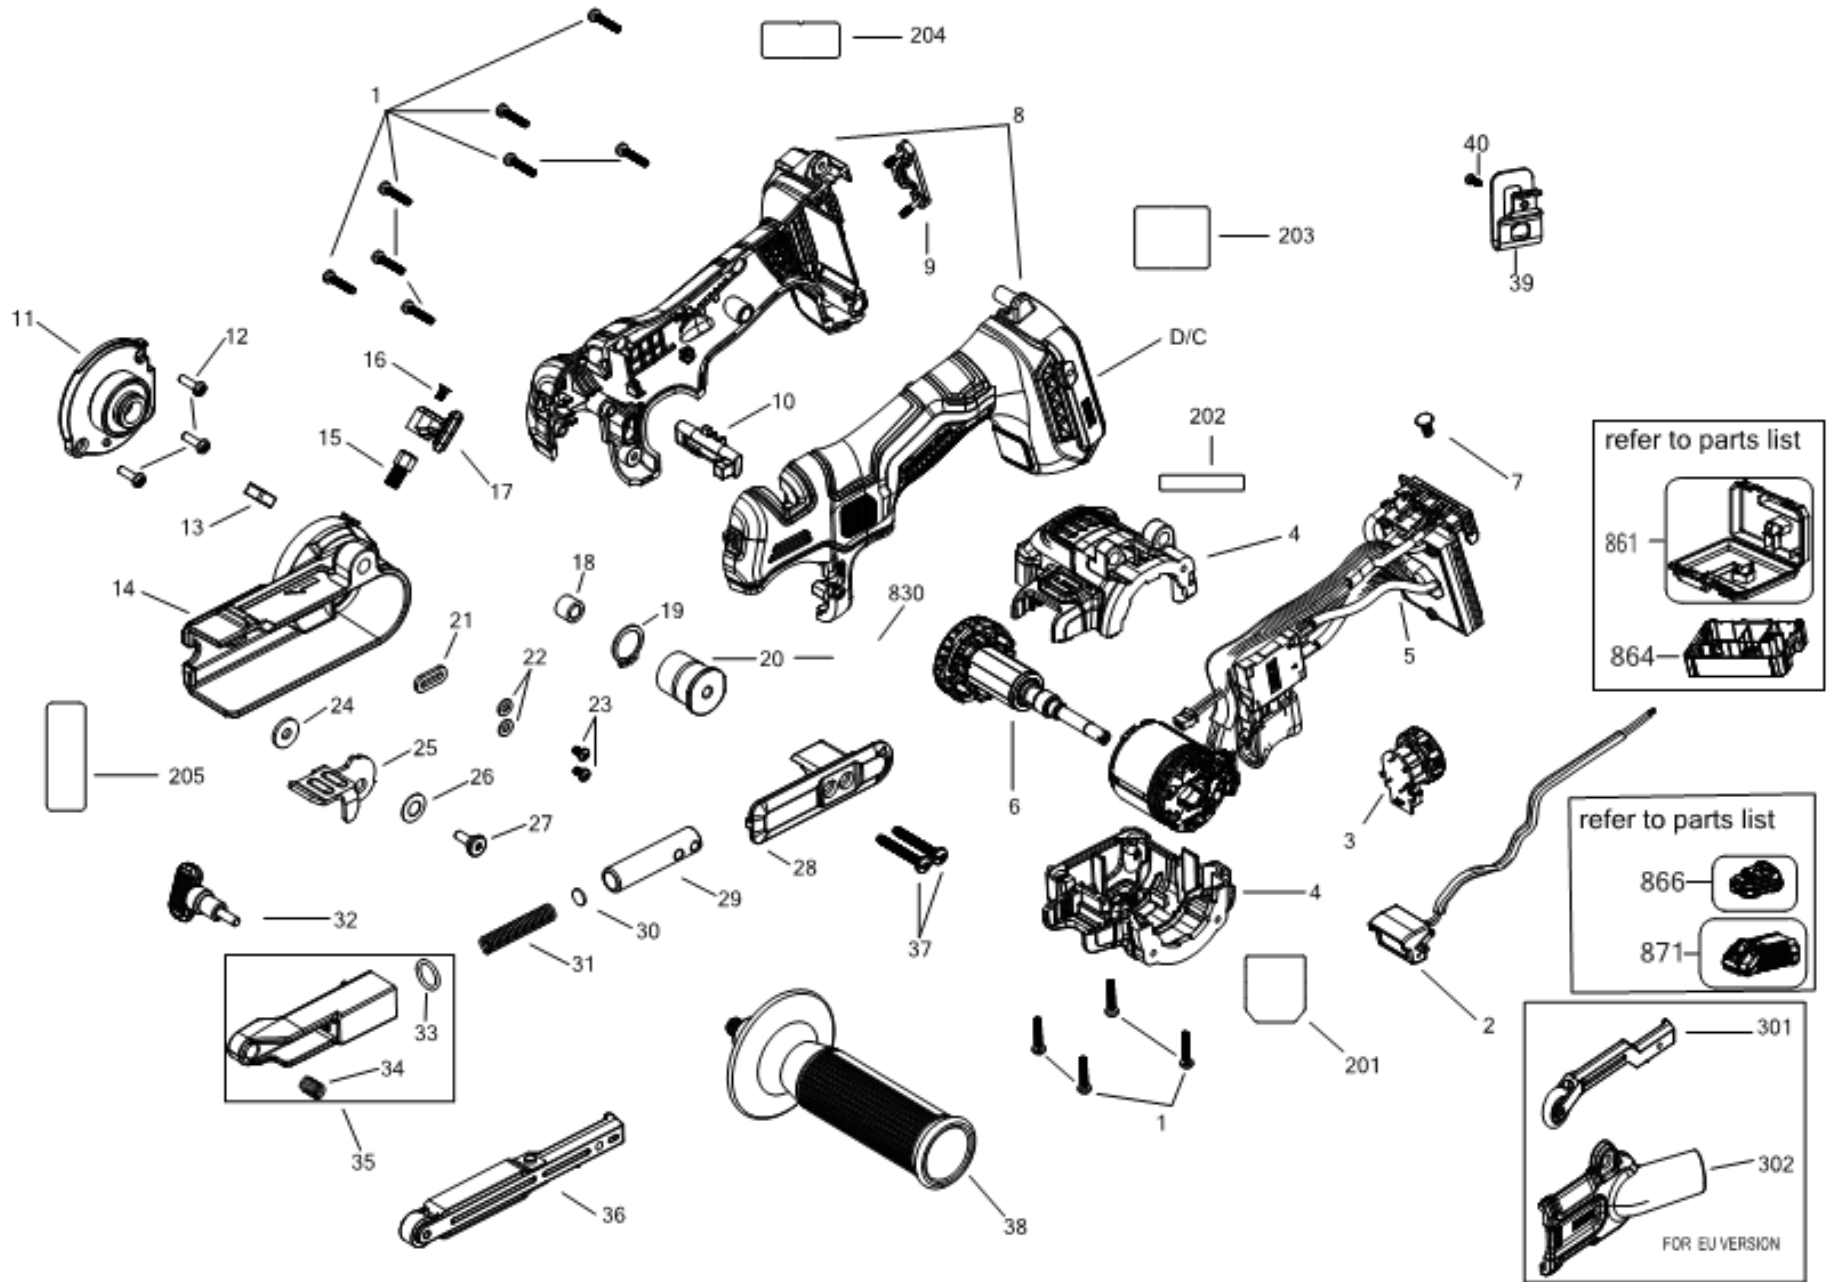

DCM200NT POWERFILE 1

Parts List DCM200NT POWERFILE 1

Item	Part Number	Qty	Part Description	General Description	Other Info	Repair Inst	Markets
1	330019-00	12	SCREW	M3x16 T10 PLASTITE		No	XJ
2	NA120308	1	LED			No	XJ
3	NA153477	1	SPEED REGULATOR			No	XJ
4	NA205214	1	HOUSING MOTOR			No	XJ
5	NA373986	1	MOTOR & SWITCH SA			No	XJ
6	NA417434	1	ROTOR SA			No	XJ
7	NA105798	1	TERMINAL BLOCK			No	XJ
8	NA168576	1	HOUSING SA			No	XJ
9	NA283517	1	COVER			No	XJ
10	NA104040	1	BUTTON LOCK-OFF			No	XJ
11	NA395380	1	BRAKE ADAPTER			No	XJ
12	NA363158	3	SCREW	M3.5X12 T15		No	XJ
13	NA103719	1	BLOCK			No	XJ
14	NA205186	1	BODY	BAND FILE BODY		No	XJ
15	NA114682	1	SCREW	SCREW HEX M6X10		No	XJ
16	NA356205	1	SCREW	M3X6.5 SCREW		No	XJ
17	NA205191	1	LEVER LOCK			No	XJ
18	NA205257	1	SLEEVE			No	XJ
19	NA089363	1	COLLAR			No	XJ
20	NA205194	1	WHEEL DRIVING			No	XJ
21	NA323171	1	PLASTIC INSERT			No	XJ
22	N462739	2	WASHER			No	XJ
23	NA377988	2	SCREW	SCREW, M3X5 METAL TH		No	XJ
24	640591-00	1	WASHER			No	XJ
25	NA089592	1	CAM LEVER			No	XJ
26	NA103863	1	SPRING			No	XJ
27	NA089588	1	SCREW	LINKAGE SHOULDER SCR		No	XJ
28	NA089590	1	COVER			No	XJ
29	NA089586	1	PIN			No	XJ
30	NA322803	1	FELT	FELT OD.8X1 MM		No	XJ
31	NA107488	1	SPRING			No	XJ
32	NA089589	1	MAINSCREW SA	SA TRACKING SCREW		No	XJ

Parts List DCM200NT POWERFILE 1

Item	Part Number	Qty	Part Description	General Description	Other Info	Repair Inst	Markets
33	NA089595	1	O RING			No	XJ
34	NA234451	1	SPRING			No	XJ
35	NA395274	1	ARM	SA INTERMEDIATE ARM		No	XJ
36	NA395278	1	ARM STROKE	SA CONTACT ARM, STRA		No	XJ
37	330045-09	2	SCREW			No	XJ
38	N401305	1	SIDE HANDLE			No	XJ
201	NA321907	1	RATING LABEL			No	XJ
202	NA321909	1	WARNING LABEL			No	XJ
203	NA321915	1	LABEL			No	XJ
204	NA335891	1	LABEL			No	XJ
205	NA392823	1	LABEL	LABEL ASSEMBLY BELT		No	XJ
830	NA375089	1	SERVICE TOOLING KIT			No	XJ
866	N475700	1	KITBOX			No	XJ
871	NA177408	1	TRAY			No	XJ